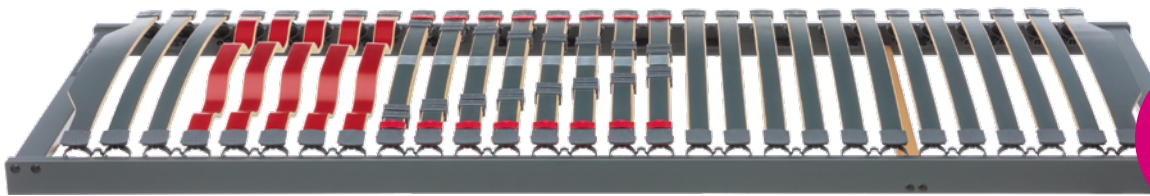

3. RAHMEN VISION N

Sympathica

349,-
ab
299,-